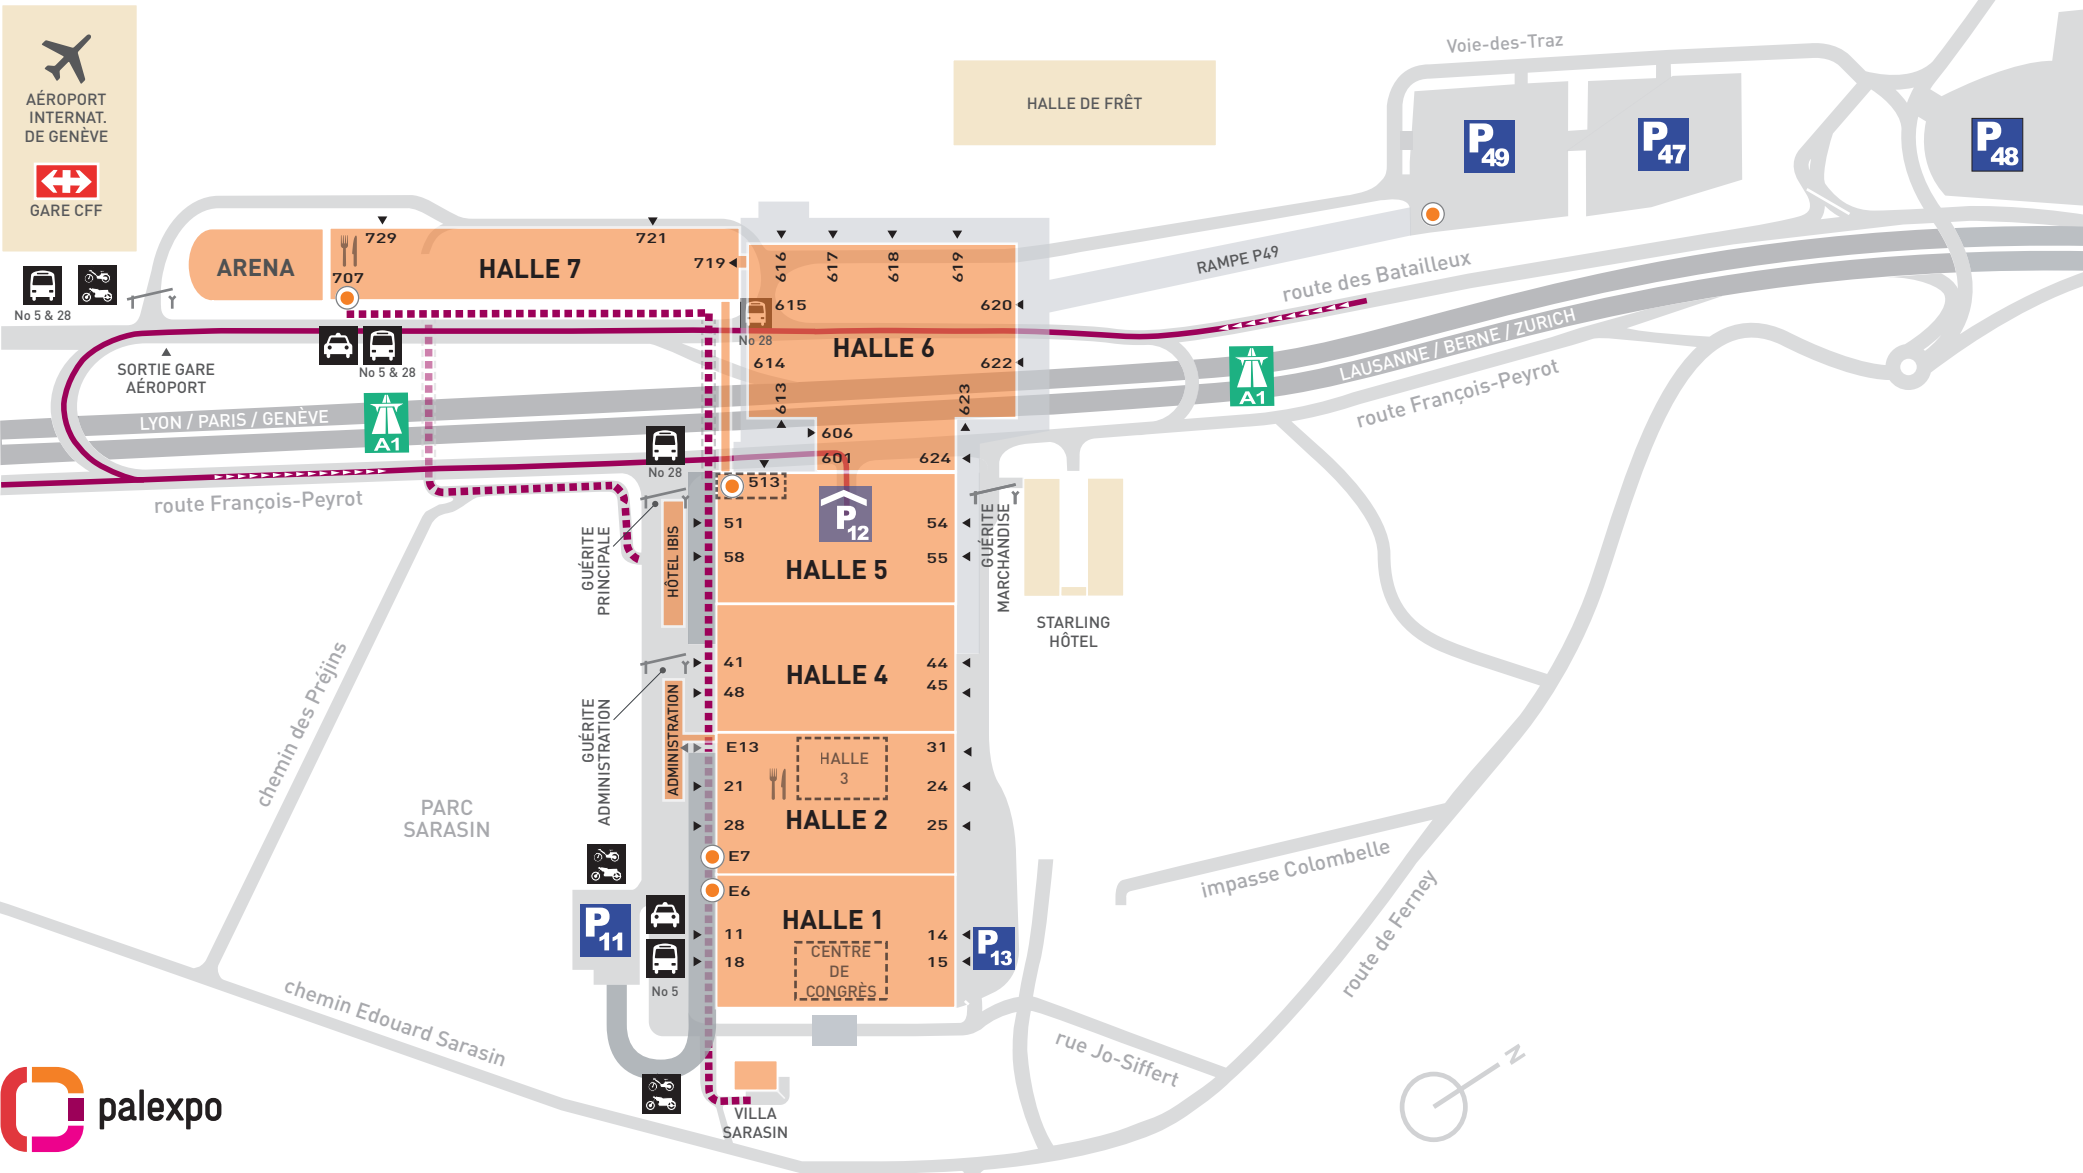

88ème SALON INTERNATIONAL DE L'AUTOMOBILE

8 - 18 mars 2018

PLAN DE SITUATION

-  ENTRÉES VISITEURS
VISITORS ENTRANCES
BESUCHER-EINGANG
-  ACCÈS MARCHANDISES
GOODS ACCESS
WARENZUFUHR
-  ACCÈS PIÉTONS
PEDESTRIAN ACCESS
FUSSGÄNGERZUGANG
-  AUTOROUTE
MOTORWAY
AUTOBAHN
-  ROUTE
ROAD
STRASSE
-  ACCÈS PARKING
CAR PARK ACCESS
PARKHAUSZUFAHRT
-  AÉROPORT INTERNATIONAL DE GENÈVE
GENEVA INTERNATIONAL AIRPORT
INTERNATIONALER FLUGHAFEN GENF
-  GARE CFF GENÈVE-AÉROPORT
GENEVA-AIRPORT TRAIN STATION
BAHNHOF GENF-FLUGHAFEN

 AÉROPORT
INTERNAT.
DE GENÈVE

 GARE CFF